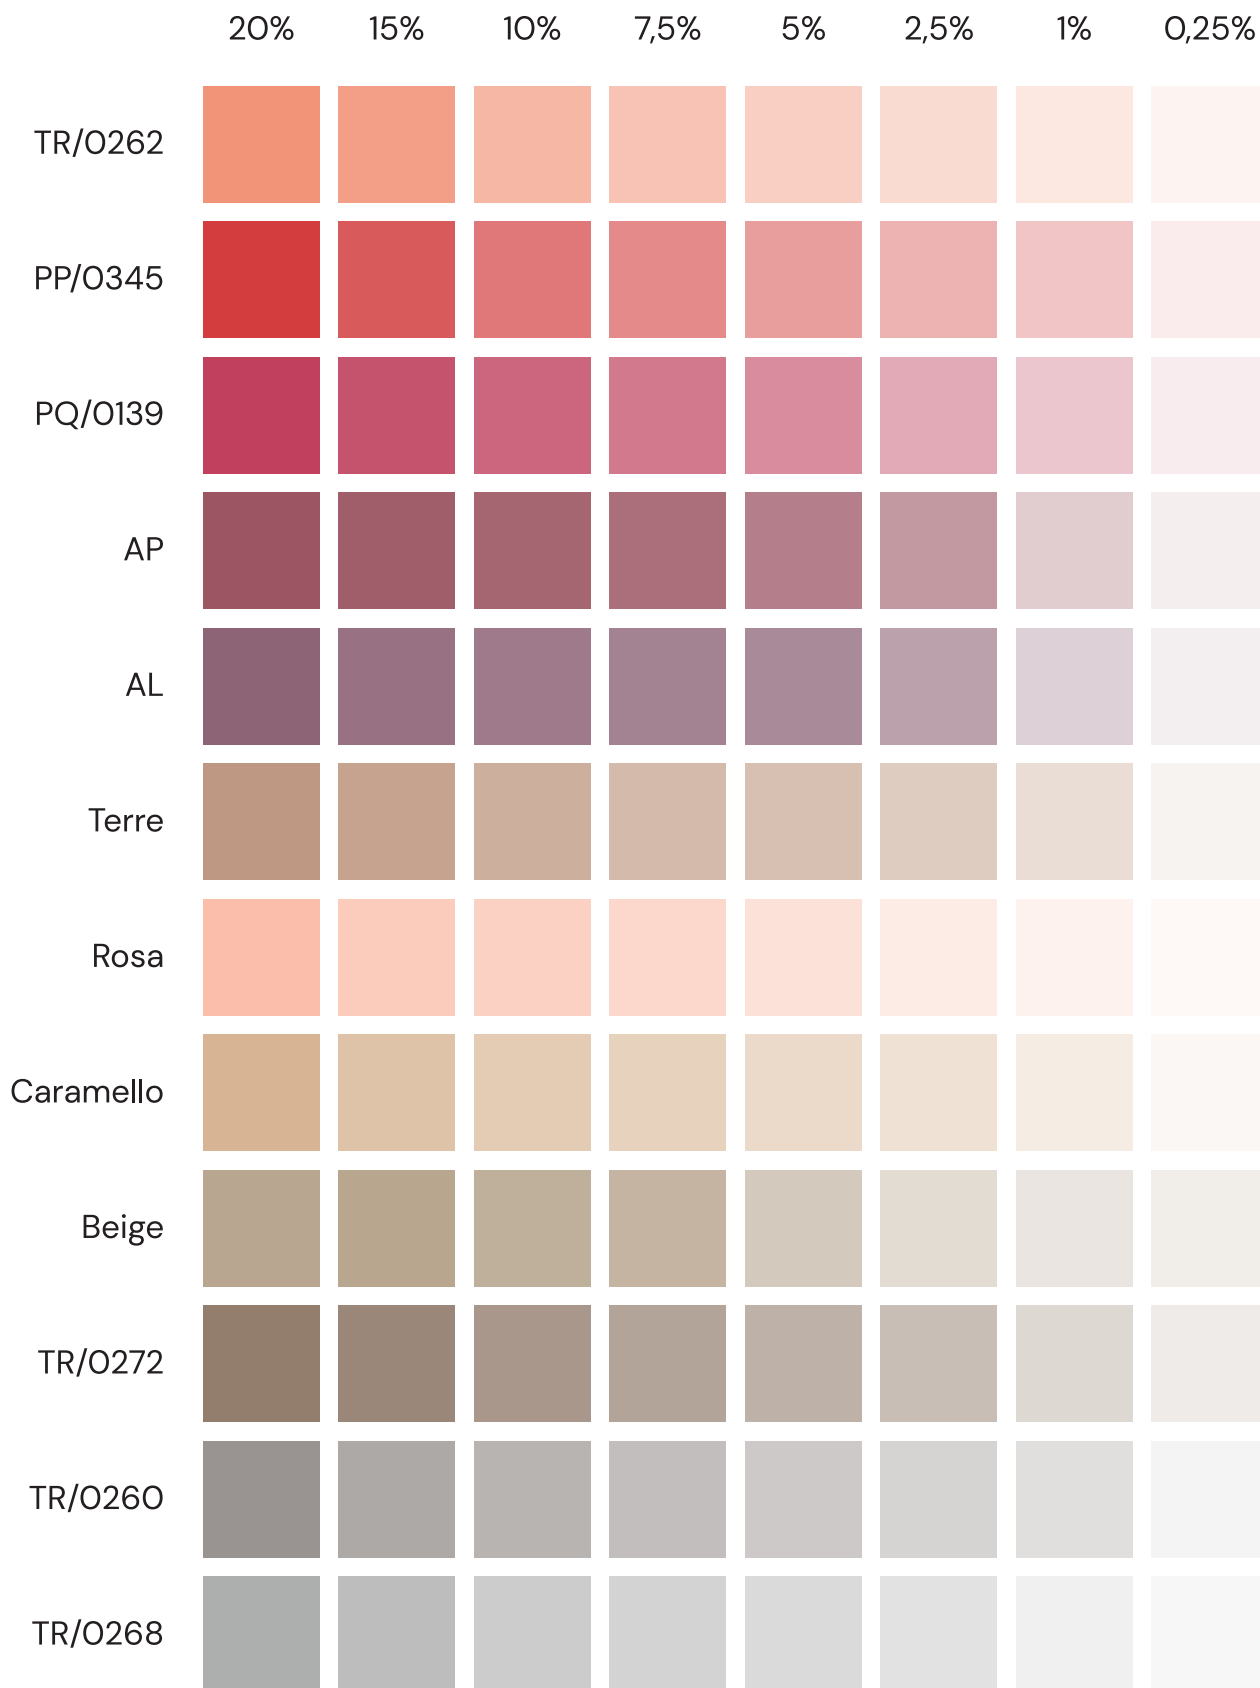

# Lubivärv

# Lubivärv

	20%	15%	10%	7,5%	5%	2,5%	1%	0,25%
TR/O283								
Calcare								
TR/O266								
Sabbia								
Deserto								
TR/O284								
TR/O276								
TR/O263								
TR/O324								
CO/O315								
CO/O290								
PQ/O920								